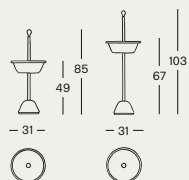

370/380

design
**Achille e Pier Giacomo
Castiglioni, 1961**

Servofumo 370