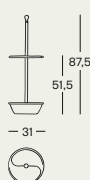

Servopluvio 380